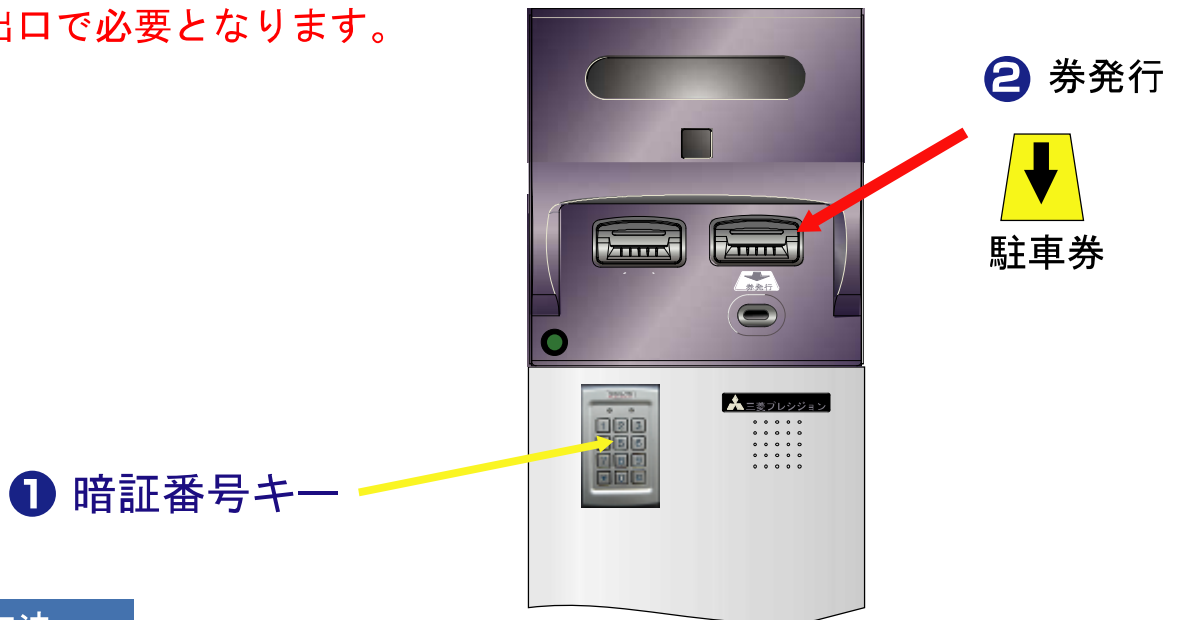

城址公園バス駐車場ご利用の皆様へ～入場・出場方法のご案内

入場方法

この駐車場は入場・出場共通レーンです。

駐車券発行機の前に停車してください。

- ① 暗証番号キーに暗証番号を入力ください。
- ② 駐車券を受け取り入場ください。ゲートが開きます。

駐車券は出口で必要となります。

出場方法

料金精算機前に停車してください。

- ① 駐車券を矢印の方向に入れてください。
- ② ゲートが開きます。出場ください。