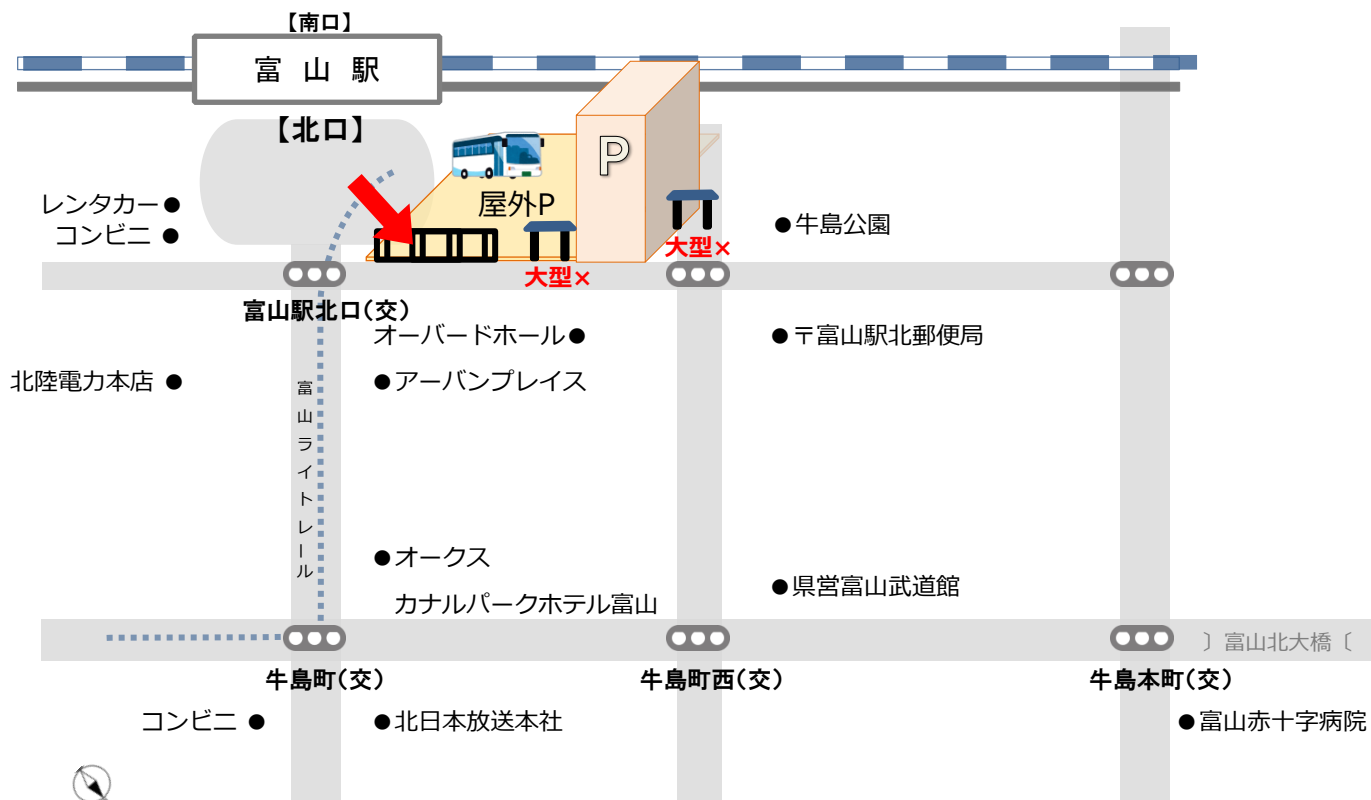

# ◆ バス駐車場ご利用 入庫時のご案内 ◆

“大型バス駐車場入口” 看板を目印にスライドゲート入口（東側）から入庫してください。（屋外駐車場）

駐車場スタッフが、駐車区画までご案内いたしますので、ゲート入口でお待ちください。

看板設置のない西側入口、及び東側入口からバスの入庫はできませんのでご注意ください。

※スライドゲート、黄色看板が目印（入口）です

富山市営富山駅北駐車場

TEL/FAX 076-431-8166  
富山市牛島町24番2号